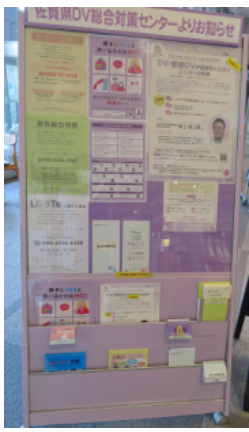

DV防止啓発ポスターやパネル

DV防止リーフレット、チラシなど

パープルリボンをかけてライトアップしたツリー

DV防止啓発ポスターやパネル

佐賀VOISSのリーフレット、ちらしなど

佐賀VOISSのパネルなど

そのほか、アバンセでは、「女性に対する暴力をなくす運動」をPRするため、横断幕の掲出等を行いました。

女性に対する暴力をなくす運動期間中の

アバンセ北玄関、北口ビー

アバンセ北玄関に掲げた横断幕

アバンセ北口ビー案内板に施したパープルの装飾

DVセンター掲示板に施した  
パープルの装飾

今年度も、内閣府が実施しているパープルライトアップに参加し、アバンセ北ロビーでは、3メートルを超える巨大ツリーをパープルリボンと、400球のパープルのLEDでライトアップし、女性に対する暴力根絶のメッセージを発信しました。