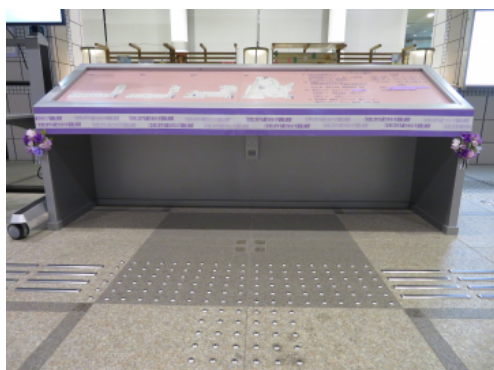

アバンセ北口ビー案内板に施したパープルの装飾