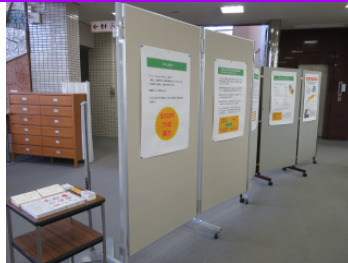

DV、デートDVなどについてのパネル

佐賀VOISSのパネル

支援者の方からの「暴力根絶」へ向けてのメッセージ

その他 [アバンセ]

アバンセ北玄関に掲げた横断幕

DVセンター掲示板上に施したパープルの装飾

アバンセ館内案内板に施したパープルの装飾(帯とリース)

[佐賀大学付属図書館]