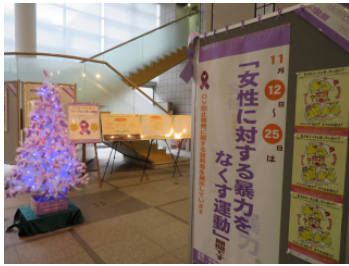

佐賀県庁（11月4日～10日）とアバンセ（11月15日～25日）の2会場で期間を分けて実施し、多くの方に足を止めてご覧いただきました。

そのほか、アバンセでは、「女性に対する暴力をなくす運動」期間と、「DV防止啓発展示」のPRのため、様々な装飾を施しました。また、県内の大学でも、デートDV・DVの未然防止へ向けてポスター等の掲出を行いました。

*アウェアネス・リボン 様々な社会問題や社会運動への賛同や支援を示すシンボル

11月4日（金）～10日（木） [佐賀県庁1階 県民ホール]

パネルやチラシなど

佐賀VOISSのパネル

デートDV関連パネル

DV防止パネルとホワイトツリー

11月15日（火）～25日（金） [アバンセ1階 展示ギャラリー]

展示ギャラリー入口

ライトアップしたホワイトツリーとパープルリボン

DV、デートDVなどについてのパネル

佐賀VOISSのパネル

支援者の方からの「暴力根絶」へ向けてのメッセージ

その他 [アバンセ]

アバンセ北玄関に掲げた横断幕

DVセンター掲示板上に施したパープルの装飾

アバンセ館内案内板に施したパープルの装飾(帯とリース)

[佐賀大学付属図書館]