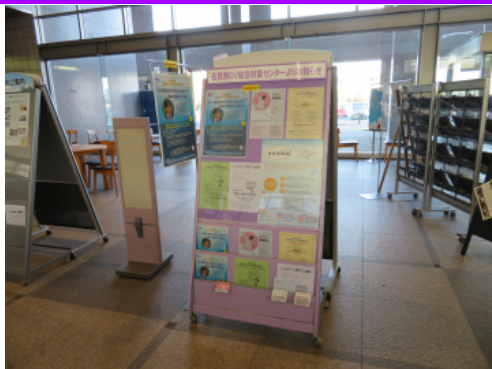

図書を借りる

視聴覚機材や
PCを借りる

ホールや研修室を
借りる

[トップページ](#) > [佐賀県DV総合対策センター](#) > [講座レポート](#) > [令和元年度](#) > [女性に対する暴力をなくすための啓発活動](#) > 令和元年度「DV防止啓発展示」を開催しました

令和元年度「DV防止啓発展示」を開催しました

女性に対する暴力をなくす運動期間（11月12日～25日）に合わせ、佐賀県庁（11月5日～8日）とアバンセ（11月12日～29日）で「DV防止啓発展示」を開催しました。

11月5日（火）～8日（金） 佐賀県庁1階 県民ホール

DV防止啓発に関するポスター

パープルリボンをかけたホワイトツリー

DV防止リーフレットカードなど

佐賀VOISSのパネル、ちらしなど

11月12日（火）～29日（金） アバンセ1階 展示ギャラリー

DV防止リーフレット、ポスターなど

DVについてのパネル

啓発ポスターやパネル

パープルリボンを掛けてライトアップしたツリー

佐賀VOISSのリーフレット、ちらし、パネルなど

そのほか、アバンセでは、「女性に対する暴力をなくす運動」をPRするため、横断幕の掲出等を行いました。また、12月には佐賀大学付属図書館で、デートDV・DVの未然防止へ向けてポスター等の展示を行いました。

女性に対する暴力をなくす運動期間中のアバンセ北玄関、北ロビー

アバンセ北玄関に掲げた横断幕

DVセンター掲示板に施したパープルの装飾

アバンセ北ロビー案内板に施したパープルの装飾

佐賀大学付属図書館

1階エントランスホールでのパネル展示

今年度も、内閣府が実施しているパープルライトアップに参加し、佐賀県庁では、旧館正面玄関をパープルの光でライトアップし、アバンセ北ロビーでは、3メートルを超える巨大ツリーをパープルリボンと、400球のパープルのLEDでライトアップし、女性に対する暴力根絶のメッセージを発信しました。