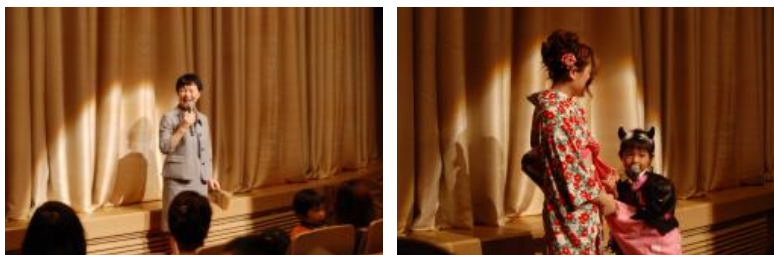

「まなびいフェスタ(9/7)」を開催しました☆

「まなびいフェスタ ～げんきのもり～」を開催しました

公募で集まった4人の実行委員と8人の子どもボランティア、イベントや講座等を実施した43の団体(個人)の協力を得て、「まなびいフェスタ～げんきのもり～」を9月7日(土)に開催しました。雨にも関わらず、多くの方にお越しいただきました。各イベントへご参加いただき、ありがとうございました。

開催日時 平成25年9月7日(土) 10:00～16:30
開催場所 アバンセ全館

● オープニングイベント(ホール)

アバンセ館長の村上文と実行委員長長の三浦峰子さんの挨拶でフェスタがスタート。

まず、登場したのは、佐賀商業高校吹奏楽部と佐賀保育園のふじ組のみなさん。かっこよくて可愛い演奏を披露していただきました。

● リコー・サイエンスキャラバン「コピー機になってみよう!」「熱闘!紙バトル」

コピーの原理を楽しく学べる「コピー機になってみよう!」と自分が描いたモンスターと他のお友達が描いたモンスターとをスクリーン上で闘わせることができる「熱闘!紙バトル」の2つの科学体験を開催しました。大人も子ども達も、目の前で起こる不思議にびっくり! 繰り返し実験に参加する子がいっぱいでした。

● 一万人ローラー試乗会(特定非営利活動法人温暖化防止ネット)

電気自動車(EV)やプラグインハイブリッド自動車(PHV)への試乗体験会を開催しました。

● 現役モデルの魅力的な自分になれるカラー＆骨格診断

福岡イメージコンサルタント&NOIRモデルの竹内アンさんより、パーソナルカラーや骨格診断のワンポイントアドバイスをいただきました。参加されたみなさんは、新たな自分を再発見されたようです❖

● 温泉＋お酒の楽しみ方講座

温泉研究家の平尾茂さんより、日帰りや一泊で楽しめる温泉の魅力や楽しみ方を、おいしいお酒の話も交えながらお話いただきました🍷

● 「げんきのもり」パネル展～あなたのフォトとコメントでかざる～

来場者の感想やイベント実施者への応援メッセージでかざる「げんきのもり」パネル展には、たくさんのコメントが寄せられ、アバンセは、みなさんの「げんき」でいっぱいになりました。

● 県民講師PRイベント&パネル展

今年度の県民講師チャレンジャーのみなさんが、ミニプレゼンを行いました。