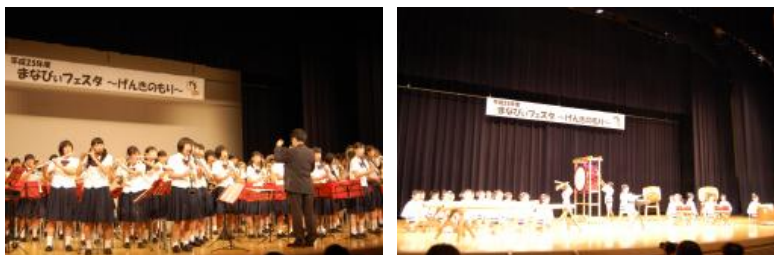

「まなびいフェスタ(9/7)」を開催しました☆

「まなびいフェスタ ～げんきのもり～」を開催しました

公募で集まった4人の実行委員と8人の子どもボランティア、イベントや講座等を実施した43の団体(個人)の協力を得て、「まなびいフェスタ～げんきのもり～」を9月7日(土)に開催しました。雨にも関わらず、多くの方にお越しいただきました。各イベントへご参加いただき、ありがとうございました。

開催日時 平成25年9月7日(土) 10:00～16:30
開催場所 アバンセ全館

● オープニングイベント(ホール)

アバンセ館長の村上文と実行委員長長の三浦峰子さんの挨拶でフェスタがスタート。

まず、登場したのは、佐賀商業高校吹奏楽部と佐賀保育園のふじ組のみなさん。かっこよくて可愛い演奏を披露していただきました。

● リコー・サイエンスキャラバン「コピー機になってみよう!」「熱闘!紙バトル」

コピーの原理を楽しく学べる「コピー機になってみよう!」と自分が描いたモンスターと他のお友達が描いたモンスターとをスクリーン上で闘わせることができる「熱闘!紙バトル」の2つの科学体験を開催しました。大人も子ども達も、目の前で起こる不思議にびっくり! 繰り返し実験に参加する子がいっぱいでした。

● 一万人ローラー試乗会(特定非営利活動法人温暖化防止ネット)

電気自動車(EV)やプラグインハイブリッド自動車(PHV)への試乗体験会を開催しました。

● 現役モデルの魅力的な自分になれるカラー＆骨格診断

福岡イメージコンサルタント&NOIRモデルの竹内アンさんより、パーソナルカラーや骨格診断のワンポイントアドバイスをいただきました。参加されたみなさんは、新たな自分を再発見されたようです❖

● 温泉＋お酒の楽しみ方講座