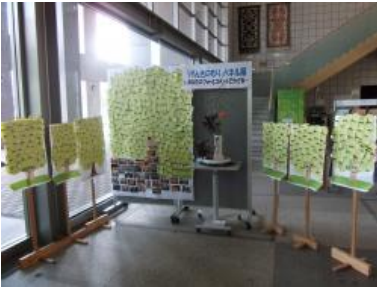

「まなびいフェスタ(9/7)」を開催しました☆

「まなびいフェスタ ～げんきのもり～」を開催しました

公募で集まった4人の実行委員と8人の子どもボランティア、イベントや講座等を実施した43の団体(個人)の協力を得て、「まなびいフェスタ～げんきのもり～」を9月7日(土)に開催しました。雨にも関わらず、多くの方にお越しいただきました。各イベントへご参加いただき、ありがとうございました。

開催日時 平成25年9月7日(土) 10:00～16:30
開催場所 アバンセ全館

● JAL折り紙ヒコーキ教室

JALグループの指導員の説明に合わせて、折り紙ヒコーキを折りました。折りあがったヒコーキをホールの中で飛ばして、誰のヒコーキが一番長く飛ぶか競争! 折り紙ヒコーキの折り方と飛ばし方のコツを教わり、折り紙ヒコーキの奥深さに感動しました。

● 少年自然の家「クラフト教室」(北山・黒髪・波戸岬)

毎回大人気の少年自然の家のクラフト教室！今回は、「葉脈しおり」「どんぐりトトロ」「ふくろうのペーパーウエイト」を作りました。

● 一万人ローラー試乗会(特定非営利活動法人温暖化防止ネット)

電気自動車(EV)やプラグインハイブリッド自動車(PHV)への試乗体験会を開催しました。

● 現役モデルの魅力的な自分になれるカラー＆骨格診断

福岡イメージコンサルタント&NOIRモデルの竹内アンさんより、パーソナルカラーや骨格診断のワンポイントアドバイスをいただきました。参加されたみなさんは、新たな自分を再発見されたようです❖

● 温泉＋お酒の楽しみ方講座

温泉研究家の平尾茂さんより、日帰りや一泊で楽しめる温泉の魅力や楽しみ方を、おいしいお酒の話も交えながらお話いただきました🍷

● 「げんきのもり」パネル展～あなたのフォトとコメントでかざる～

来場者の感想やイベント実施者への応援メッセージでかざる「げんきのもり」パネル展には、たくさんのコメントが寄せられ、アバンセは、みなさんの「げんき」でいっぱいになりました。

● 県民講師PRイベント&パネル展

今年度の県民講師チャレンジャーのみなさんが、ミニプレゼンを行いました。